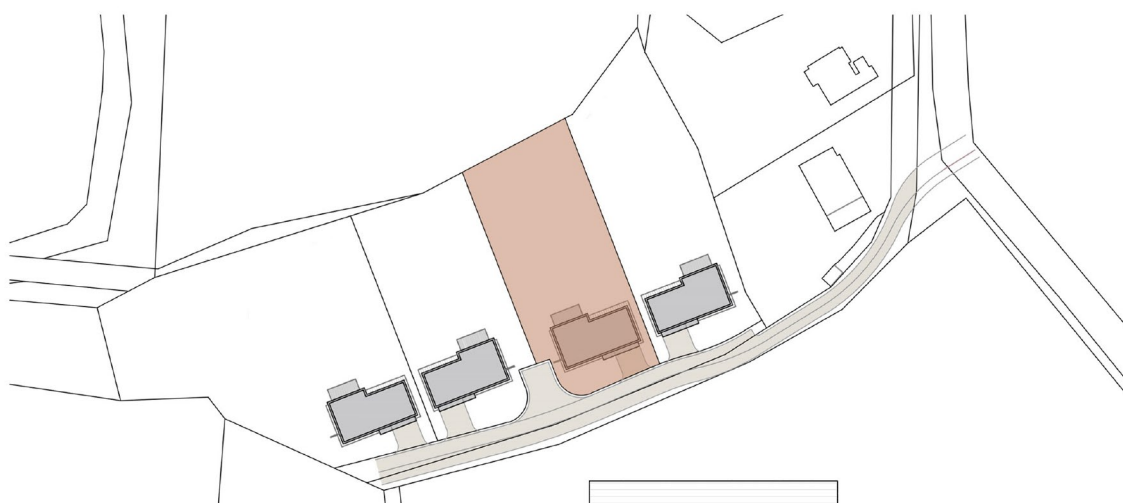

**VELEŇSKÉ
TERASY**

**VILA
2**

**DISPOZICE
5kk + 2G**

**PLOCHA
214 m²**

**POZEMEK
1293 m²**

1NP

101	OBÝVACÍ POKOJ + KK	51,45 m ²
102	SPÍŽ	2,25 m ²
103	CHODBA	3,69 m ²
104	LOŽNICE	14,26 m ²
105	KOUPELNA	7,98 m ²
106	ŠATNA	7,08 m ²
107	TECHNICKÁ MÍSTNOST	5,64 m ²
108	WC	2,15 m ²
109	CHODBA + SCHODIŠTĚ	9,98 m ²
UŽITNÁ PLOCHA		104,48 m ²

2NP

201	ZÁDVEŘÍ	11,24 m ²
202	CHODBA	5,89 m ²
203	DĚTSKÝ POKOJ	17,35 m ²
204	DĚTSKÝ POKOJ	17,35 m ²
205	PRACOVNA	10,65 m ²
206	KOUPELNA	6,32 m ²
207	GARÁŽ	40,57 m ²
UŽITNÁ PLOCHA		109,37 m ²

CELKOVÁ UŽITNÁ PLOCHA 213,85 m²